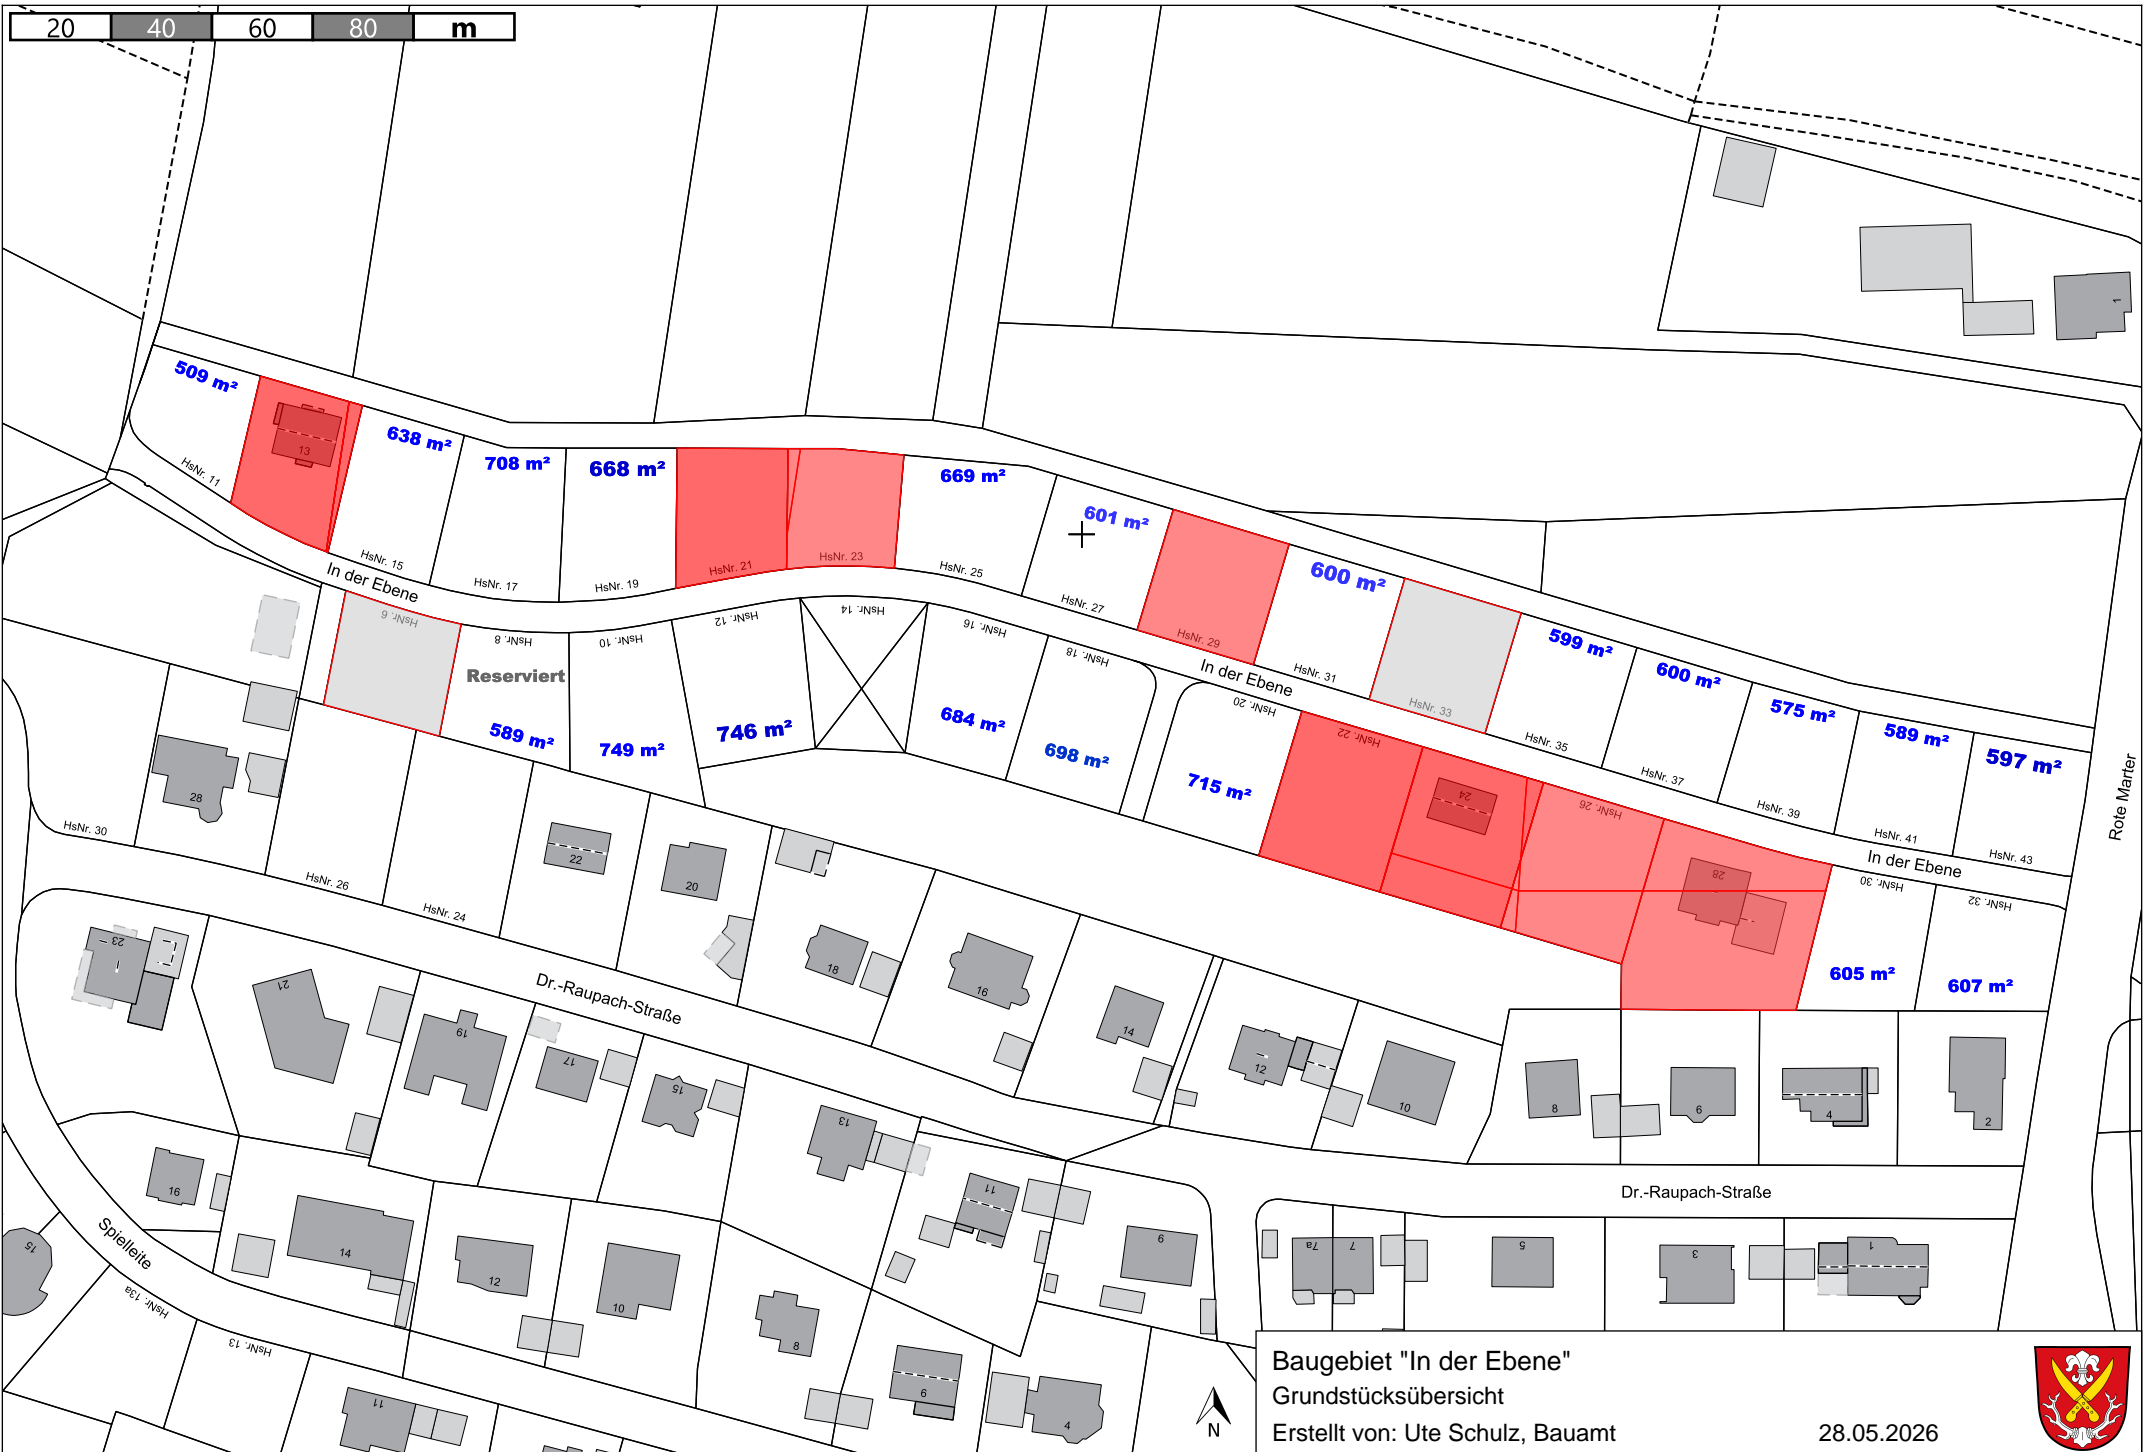

20 40 60 80 m

Baugebiet "In der Ebene"
 Grundstücksübersicht
 Erstellt von: Ute Schulz, Bauamt

28.05.2026